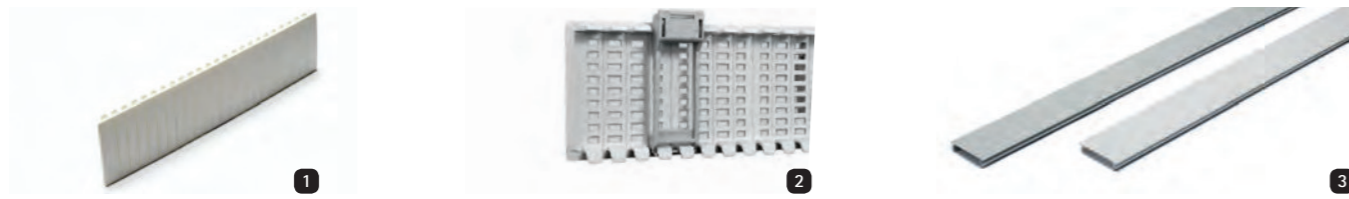

166

Blindabdeckungen
Blank covers | Obturateurs

166

Sammelschienenabdeckung
Busbar cover | Cache pour bus barres

Schaltschrankzubehör

Control cabinet accessories | Armoire de distribution Accessories

Kunststoffteile rund um den Schaltschrank

Sammelschienenabdeckung, sägbar für Kupfer-/Aluminium-Schienen

Busbar cover, cuttable, for Cu/Al-busbars | Protection de jeux de barres Cu/Al

3 Sammelschienenabdeckungen Busbar covers Protection de jeux de barres Cu/Al				
SA 12210	<input type="checkbox"/> 12 x 5 12 x 10	210	-	50
SA 121000	<input type="checkbox"/> 12 x 5 12 x 10	1.000	-	20
SA 20210	<input type="checkbox"/> 20 x 5 20 x 10	210	-	50
SA 201000	<input type="checkbox"/> 20 x 5 20 x 10	1.000	-	20
SA 30210	<input type="checkbox"/> 30 x 5 30 x 10	210	-	50
SA 301000	<input type="checkbox"/> 30 x 5 30 x 10	1.000	-	20