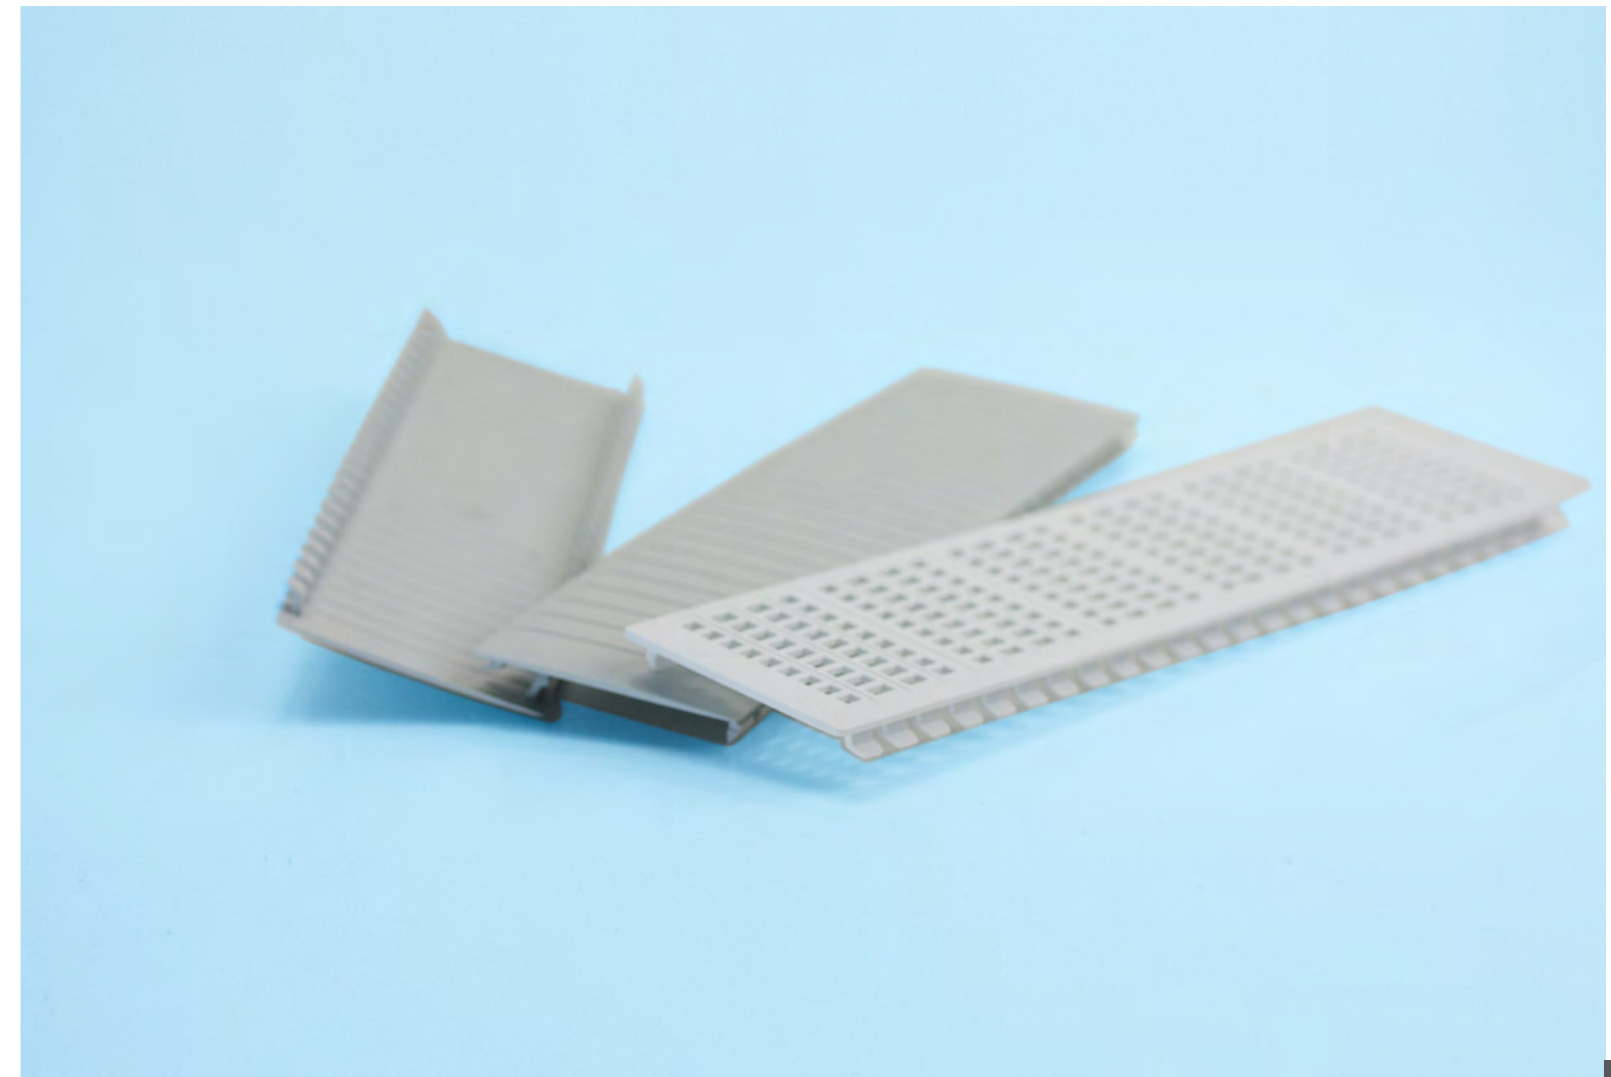

Blindabdeckungen | Blanking plates | Obturateurs