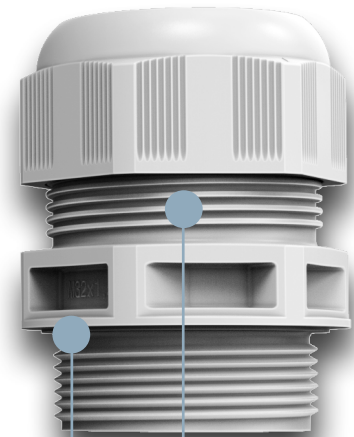

## Unsere Kabelverschraubung mit dem PLUS an Klemmbereich

Unsere bewährte ESKV Kabelverschraubung ist auch als ESKV PLUS Variante erhältlich.

**In den Größen M20, M25, M32, M40 sowie M50** ergänzt sie das Angebot für die verschiedenen Einsatzgebiete in der Elektroinstallation.

**Ihr Vorteil:** Ein **erweiterter Klemmbereich** bei gleicher Standard-Verschraubungsgröße sowie gleichem Anschlussgewinde. Für größere Kabeldurchmesser bei wenig Platz.

## Die Eigenschaften unserer ESKV PLUS Kabelverschraubung

Hohe Schutzart  
IP68

Die Klemmbreite:

M20: 7,5 mm - 14 mm  
M25: 13 mm - 17,5 mm  
M32: 19 mm - 25 mm  
M40: 26 mm - 32 mm  
M50: 32 mm - 39 mm

Hochwertiges und  
UV beständiges  
Material, 100 %  
Polyamid.

Erhältlich in diesen  
Farben.

Dank ihres einzigartigen  
Designs benötigen unsere  
Kabelverschraubungen  
(Größe M20 – M32)  
keine extra Dichtung am  
Anschlussgewinde.

Durch ein optimales  
Gewindedesign  
sind unsere Kabel-  
verschraubungen sehr  
vibrationsbeständig.