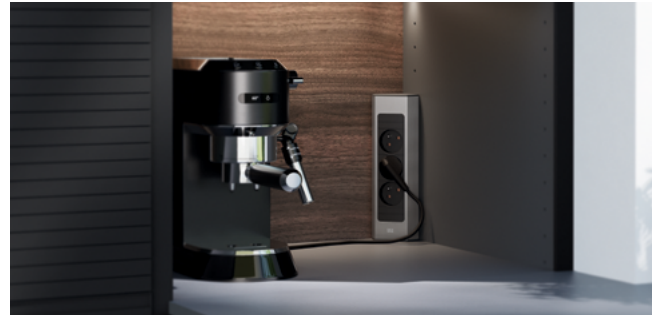

# CASIA 2

CASIA 2 ist eine Steckdosenleiste für Ecken und Nischen in schlanker, designorientierter Form. Sie existiert in zwei Ausführungen.

Die erste Variante zeichnet sich durch ein längenverstellbares Teleskopelement aus und eignet sich zur Installation in verschiedenen Küchentypen, sowohl mit als auch ohne Hängeschränken. Eine Schiebevorrichtung sorgt für nicht sichtbare Steckdosentöpfe. Die zweite Variante ist klein und kompakt: optimal bei begrenztem Platzangebot oder Küchen ohne Hängeschränke. Beide können stehend oder liegend montiert werden.

Die hochwertige Oberfläche ist in Edelstahl-Optik oder als schwarz-eloxierte Version ausführbar. Anti-Fingerprint-Eigenschaften reduzieren Benutzerspuren.

Als Küchensteckdose verfügt CASIA 2 entweder über Steckdosentöpfe oder Steckdosentöpfe und einen leistungsstarken 22 Watt-USB A/C-Charger. Unterschiedliche Spannungsprofile sorgen für ein geräteschonendes Laden.

### CASIA 2 Kurz

• Material: Blende: Metall | Steckdose: Kunststoff

932.000

932.001

932.102

932.103

#				
---	--	--	--	--

**Edelstahl-Optik** | Stromeingang: 2,0 m Leitung mit Aderendhülsen und beigelegtem Montagestecker

### CASIA 2 Lang

- Material: Blende: Metall | Steckdose: Kunststoff
- Teleskopelement
- Schiebevorrichtung

932.004

932.105

932.106

#				
---	--	--	--	--

**Edelstahl-Optik** | Stromeingang: 2,0 m Leitung mit Aderendhülsen und beigelegtem Montagestecker